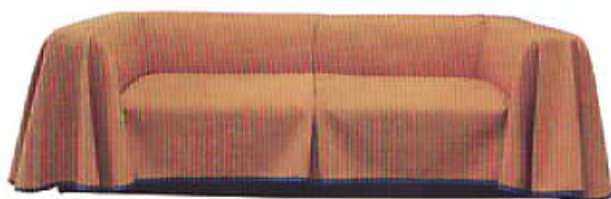

50 ΤΕΥΧΗ
ΔΕΚΕΜΒΡΙΟΣ 2011

ΤΟ ΜΗΝΙΑΙΟ ΠΕΡΙΟΔΙΚΟ ΤΟΥ ΒΗΜΑΤΟΣ
ΓΙΑ ΤΟ ΣΤΙΛ ΚΑΙ ΤΗ ΔΙΑΚΟΣΜΗΣΗ
www.vimadeco.gr

ΒΗΜΑ DECO

20 ΠΡΟΣΩΠΑ
ΦΟΤΟΓΡΑΦΙΖΟΝΤΑΙ
ΣΤΟΝ ΧΩΡΟ ΤΟΥΣ

ΤΟ ΣΠΙΤΙ ΜΟΥ

γορά

50 BEST OF

Φωτιστικά οροφής Ubiqua από ουλκόνη, γυαλί και μέταλλο, για τη Seletti, designshop.gr **Καναπές** Care με ύφασμα, ζεστό ή άρροστρο για κάθε εποχή, για την Established & Sons, Zoumboulakis Galleries, 210 3634.454 **Επιτραπέζιο φωτιστικό** Piani από συνθετικό υλικό και φωτισμό LED, Adorno, 210 6144.130

Καρέκλα Play από ίνες dedon, του Philippe Starck, Dedon/Αβαξ, 210 6720.170 **Τραπεζι** Flag με σκελετό από αλουμίνιο, βάση από ξύλο και γυάλινη επιφάνεια, του **Maura Lipparini** για την Bonaldi, από € 2.300, Room, 210 9969.569 **Καρέκλα** Hippiro από λακαριστή σημύδα, για την Bla Station, € 403, Myra, 210 3824.744

ολυβρόνα Paper Plane με μεταλλικό σκελετό και ύφασμα με λεπτομέρειες από κρύσταλλα Swarovski, για τη Moroso, Area Domus, 2310 428.330 **Σύνθεση καναπέ**